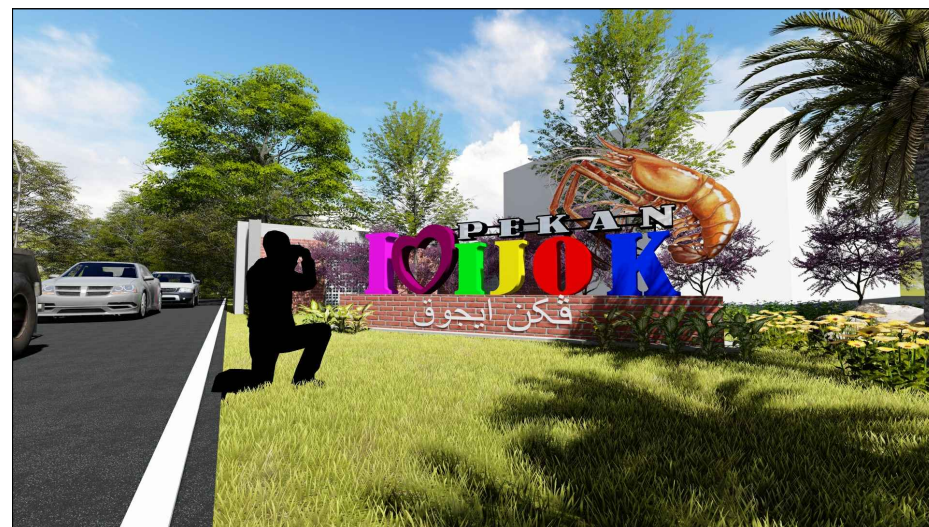

## CADANGAN PAPAN TANDA IJOK DAN LANDSKAP

**CADANGAN LANDSKAP DAN PAPAN TANDA**

PEMILIK :  <b>MAJLIS DAERAH SELAMA</b> 34100 SELAMA, PERAK DARUL RIDZUAN	TAJUK PROJEK : <b>CADANGAN MEMBINA PAPAN TANDA IJOK DI KAMPUNG MASJID, BATU KURAU, PERAK DARUL RIDZUAN.</b>  UNTUK TETUAN: <b>MAJLIS DAERAH SELAMA</b>	TAJUK LUKISAN <b>PAPAN TANDA IJOK</b> - PELAN LOKASI - GAMBAR CADANGAN  <table style="width: 100%; border-collapse: collapse;"> <tr> <td style="font-size: small;">dilukis</td> <td style="font-size: small;">disemak</td> <td style="font-size: small;">tarikh</td> <td style="font-size: small;">skala</td> <td style="font-size: small;">No. Lukisan :</td> <td style="font-size: small;">pindaan</td> </tr> <tr> <td style="text-align: center;">JKB</td> <td style="text-align: center;">JK</td> <td style="text-align: center;">27.9.21</td> <td style="text-align: center;">SPL.TUNJUK</td> <td style="text-align: center;"><b>MDS/2021/JKB/KM/BP-05</b></td> <td style="text-align: center;"> <table border="1" style="width: 100%; height: 20px;"> <tr> <td style="width: 25px;"> </td> <td style="width: 25px;"> </td> <td style="width: 25px;"> </td> <td style="width: 25px;"> </td> </tr> </table> </td> </tr> </table>	dilukis	disemak	tarikh	skala	No. Lukisan :	pindaan	JKB	JK	27.9.21	SPL.TUNJUK	<b>MDS/2021/JKB/KM/BP-05</b>	<table border="1" style="width: 100%; height: 20px;"> <tr> <td style="width: 25px;"> </td> <td style="width: 25px;"> </td> <td style="width: 25px;"> </td> <td style="width: 25px;"> </td> </tr> </table>				
dilukis	disemak	tarikh	skala	No. Lukisan :	pindaan													
JKB	JK	27.9.21	SPL.TUNJUK	<b>MDS/2021/JKB/KM/BP-05</b>	<table border="1" style="width: 100%; height: 20px;"> <tr> <td style="width: 25px;"> </td> <td style="width: 25px;"> </td> <td style="width: 25px;"> </td> <td style="width: 25px;"> </td> </tr> </table>													