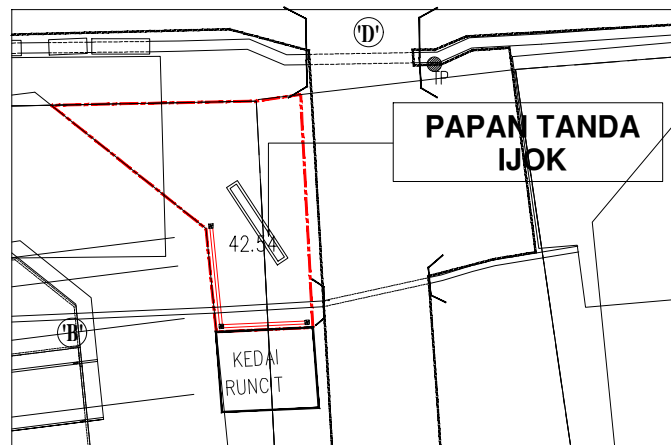

## CADANGAN PAPAN TANDA IJOK DAN LANDSKAP

**CADANGAN LANDSKAP DAN PAPAN TANDA**

PEMILIK :  <b>MAJLIS DAERAH SELAMA</b> 34100 SELAMA, PERAK DARUL RIDZUAN	TAJUK PROJEK : <b>CADANGAN MEMBINA PAPAN TANDA IJOK DI KAMPUNG MASJID, BATU KURAU, PERAK DARUL RIDZUAN.</b>  UNTUK TETUAN: <b>MAJLIS DAERAH SELAMA</b>	TAJUK LUKISAN <b>PAPAN TANDA IJOK</b> - PELAN LOKASI - GAMBAR CADANGAN  <table style="width: 100%; border-collapse: collapse;"> <tr> <td style="font-size: small;">dilukis</td> <td style="font-size: small;">disemak</td> <td style="font-size: small;">tarikh</td> <td style="font-size: small;">skala</td> <td style="font-size: small;">No. Lukisan :</td> <td style="font-size: small;">pindaan</td> </tr> <tr> <td style="text-align: center;">JKB</td> <td style="text-align: center;">JK</td> <td style="text-align: center;">27.9.21</td> <td style="text-align: center;">SPL.TUNJUK</td> <td style="text-align: center;"><b>MDS/2021/JKB/KM/BP-05</b></td> <td style="text-align: center;"> <table border="1" style="width: 100%; height: 20px;"> <tr> <td style="width: 25px;"> </td> <td style="width: 25px;"> </td> <td style="width: 25px;"> </td> <td style="width: 25px;"> </td> </tr> </table> </td> </tr> </table>	dilukis	disemak	tarikh	skala	No. Lukisan :	pindaan	JKB	JK	27.9.21	SPL.TUNJUK	<b>MDS/2021/JKB/KM/BP-05</b>	<table border="1" style="width: 100%; height: 20px;"> <tr> <td style="width: 25px;"> </td> <td style="width: 25px;"> </td> <td style="width: 25px;"> </td> <td style="width: 25px;"> </td> </tr> </table>				
dilukis	disemak	tarikh	skala	No. Lukisan :	pindaan													
JKB	JK	27.9.21	SPL.TUNJUK	<b>MDS/2021/JKB/KM/BP-05</b>	<table border="1" style="width: 100%; height: 20px;"> <tr> <td style="width: 25px;"> </td> <td style="width: 25px;"> </td> <td style="width: 25px;"> </td> <td style="width: 25px;"> </td> </tr> </table>													