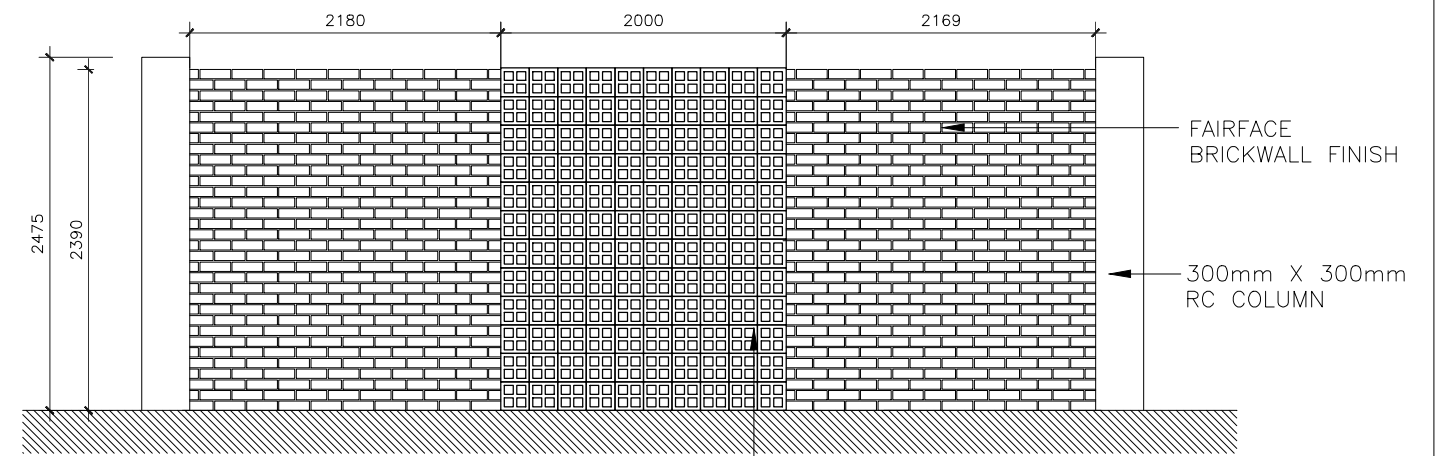

PANDANGAN A
SKALA 1:50

PANDANGAN B
SKALA 1:50

PEMILIK :

MAJLIS DAERAH SELAMA
34100 SELAMA,
PERAK DARUL RIDZUAN

TAJUK PROJEK :

CADANGAN MEMBINA PAPAN TANDA IJOK DI KAMPUNG
MASJID, BATU KURAU, PERAK DARUL RIDZUAN.

UNTUK TETUAN:

MAJLIS DAERAH SELAMA

TAJUK LUKISAN

TEMBOK PENGHADANG

- PELAN LANTAI,
- PANDANGAN A & PANDANGAN B

dilukis	disemak	tarikh	skala	No. Lukisan :
JKB	JK	27.9.21	SPL.TUNJUK	MDS/2021/JKB/KM/BP-04

No. Lukisan : **MDS/2021/JKB/KM/BP-04**