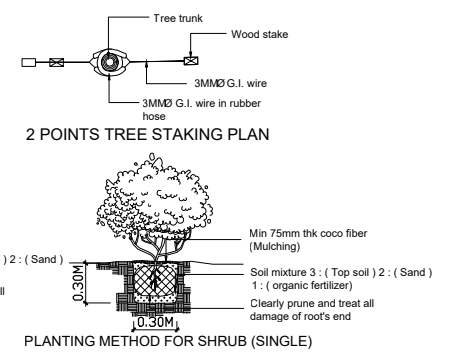

**SENARAI TANAMAN - RENEK & RUMPUT**

| SIMBOL/POKOK  | NAMA TEMPATAN              | NAMA BOTANI                         | KETINGGIAN KESELURUHAN | JARAK POKOK | KUANTITI |
|---------------|----------------------------|-------------------------------------|------------------------|-------------|----------|
| <b>RENEK</b>  |                            |                                     |                        |             |          |
|               | FUKIEN TEA TREE            | CARMONA RETUSA                      | 0.50 m                 | 0.30 m      | 35       |
|               | SNOW BUSH / ICE CREAM BUSH | BREYNIA DISTICHA                    | 0.50 m                 | 0.30 m      | 30       |
|               | RATTLESNAKE PLANT          | CALATHEA CROTALIFERA                | 1.00 m                 | 0.60 m      | 20       |
|               | SPIDER LILY                | HYMENOCALLIS LITTORALIS             | 0.30 m                 | 0.45 m      | 30       |
|               |                            |                                     |                        | JUMLAH      | 115      |
| <b>RUMPUT</b> |                            |                                     |                        |             |          |
|               |                            | AXONOPUS COMPRESSUS (CLOSE TURFING) |                        |             | 90 M.P.  |

**PELAN POKOK RENEK**

**PELAN SUSUNATUR**  
SKALA 1: 200

**KAEDAH PENANAMAN**

PEMILIK :  
  
**MAJLIS DAERAH SELAMA**  
34100 SELAMA,  
PERAK DARUL RIDZUAN

TAJUK PROJEK :  
**CADANGAN MEMBINA PAPAN TANDA IJOK DI KAMPUNG MASJID, BATU KURAU, PERAK DARUL RIDZUAN.**