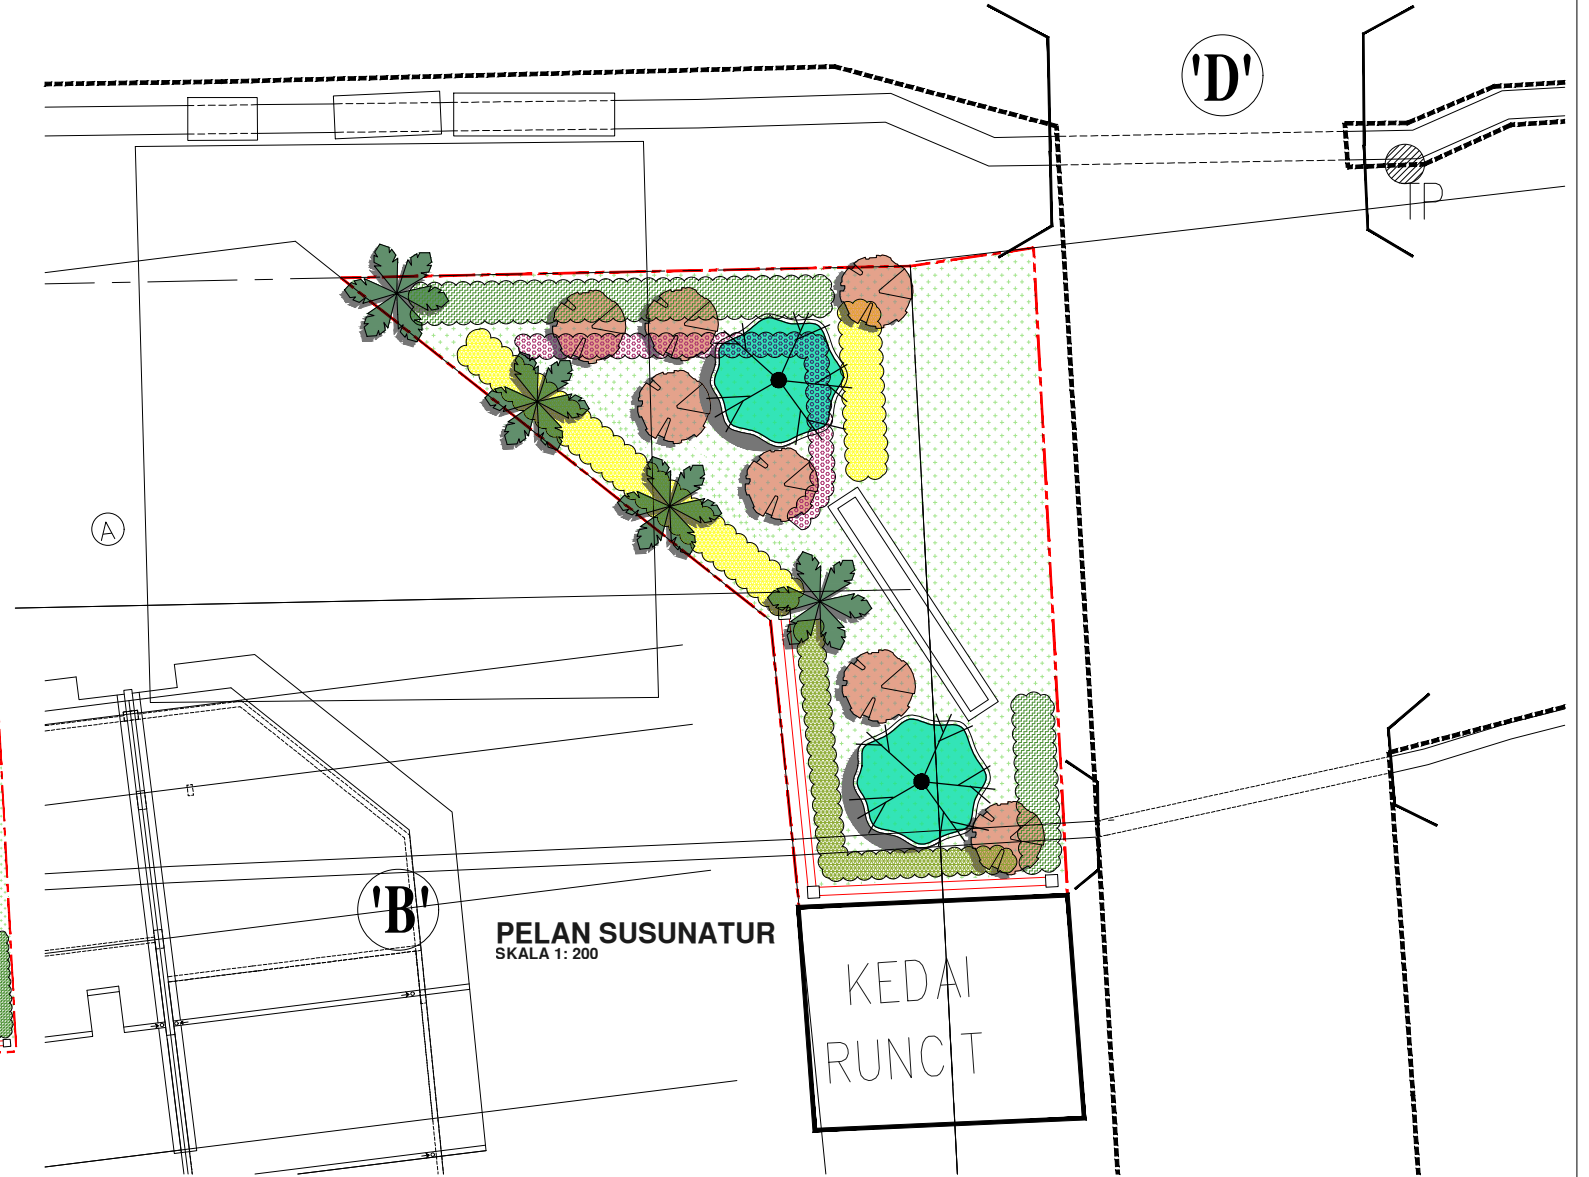

**PELAN KUNCI**  
TANPA SKALA

**PELAN LOKASI**  
TANPA SKALA

**SENARAI TANAMAN - POKOK**

| SIMBOL/POKOK | NAMA TEMPATAN | NAMA BOTANI           | KETINGGIAN BATANG POKOK | DIAMETER BATANG POKOK | KUANTITI |
|--------------|---------------|-----------------------|-------------------------|-----------------------|----------|
|              | BUNGA KEMBOJA | PLUMERIA RUBRA        | 2.00 m                  | 25 - 50 mm            | 2        |
|              | KELAT PAYA    | SYZYGIUM CAMPANULATUM | 2.00 m                  | 25 - 50 mm            | 7        |
|              | RAJA KELAPA   | RAVEBEA RIVULARIS     | 1.50 m                  | 50 - 75 mm            | 4        |
|              |               |                       |                         | JUMLAH                | 13       |

**PELAN POKOK RENEK**

**PELAN SUSUNATUR**  
SKALA 1: 200

**KAEDAH PENANAMAN**

PEMILIK :  
  
**MAJLIS DAERAH SELAMA**  
34100 SELAMA,  
PERAK DARUL RIDZUAN

TAJUK PROJEK :  
**CADANGAN MEMBINA PAPAN TANDA IJOK DI KAMPUNG MASJID, BATU KURAU, PERAK DARUL RIDZUAN.**

UNTUK TETUAN:  
**MAJLIS DAERAH SELAMA**

TAJUK LUKISAN  
**PAPAN TANDA IJOK - LANDSKAP**  
- PELAN KUNCI, PELAN LOKASI  
- PELAN SUSUNATUR

|         |         |         |            |                              |               |
|---------|---------|---------|------------|------------------------------|---------------|
| dilukis | disemak | tarikh  | skala      | No. Lukisan :                | p i n d a a n |
| JKB     | JK      | 27.9.21 | SPL.TUNJUK | <b>MDS/2021/JKB/KM/BP-01</b> |               |