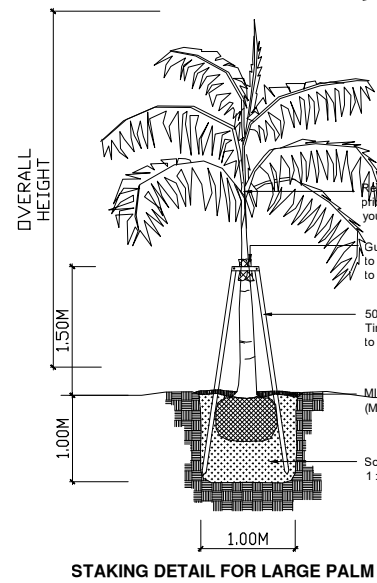

PEMILIK :

MAJLIS DAERAH SELAMA
34100 SELAMA,
PERAK DARUL RIDZUAN

TAJUK PROJEK :
CADANGAN MEMBINA PAPAN TANDA IJOK DI KAMPUNG MASJID, BATU KURAU, PERAK DARUL RIDZUAN.

UNTUK TETUAN:
MAJLIS DAERAH SELAMA

TAJUK LUKISAN
PAPAN TANDA IJOK - LANDSKAP
- PELAN KUNCI, PELAN LOKASI
- PELAN SUSUNATUR

dilukis	disemak	tarikh	skala	No. Lukisan :	p i n d a a n
JKB	JK	27.9.21	SPL.TUNJUK	MDS/2021/JKB/KM/BP-01