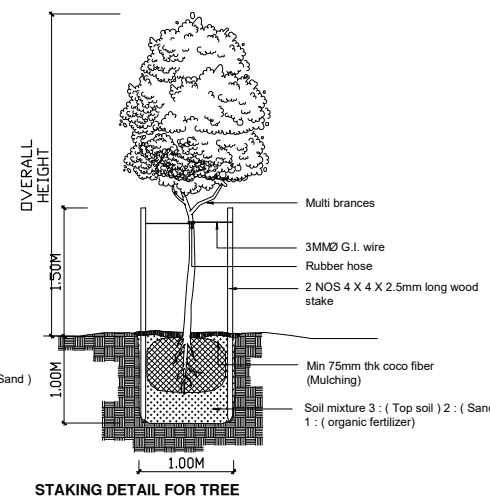

PEMILIK :

MAJLIS DAERAH SELAMA
34100 SELAMA,
PERAK DARUL RIDZUAN

TAJUK PROJEK :
CADANGAN MEMBINA PAPAN TANDA IJOK DI KAMPUNG MASJID, BATU KURAU, PERAK DARUL RIDZUAN.

UNTUK TETUAN:
MAJLIS DAERAH SELAMA

TAJUK LUKISAN
PAPAN TANDA IJOK - LANDSKAP
- PELAN KUNCI, PELAN LOKASI
- PELAN SUSUNATUR

dilukis	disemak	tarikh	skala	No. Lukisan :	p i n d a a n
JKB	JK	27.9.21	SPL.TUNJUK	MDS/2021/JKB/KM/BP-01