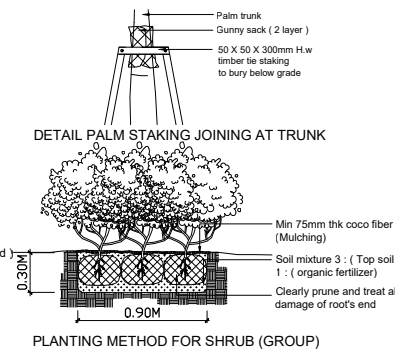

PEMILIK :

MAJLIS DAERAH SELAMA
34100 SELAMA,
PERAK DARUL RIDZUAN

TAJUK PROJEK :
CADANGAN MEMBINA PAPAN TANDA IJOK DI KAMPUNG MASJID, BATU KURAU, PERAK DARUL RIDZUAN.

UNTUK TETUAN:
MAJLIS DAERAH SELAMA

TAJUK LUKISAN
PAPAN TANDA IJOK - LANDSKAP
- PELAN KUNCI, PELAN LOKASI
- PELAN SUSUNATUR

dilukis	disemak	tarikh	skala	No. Lukisan :	p i n d a a n
JKB	JK	27.9.21	SPL.TUNJUK	MDS/2021/JKB/KM/BP-01